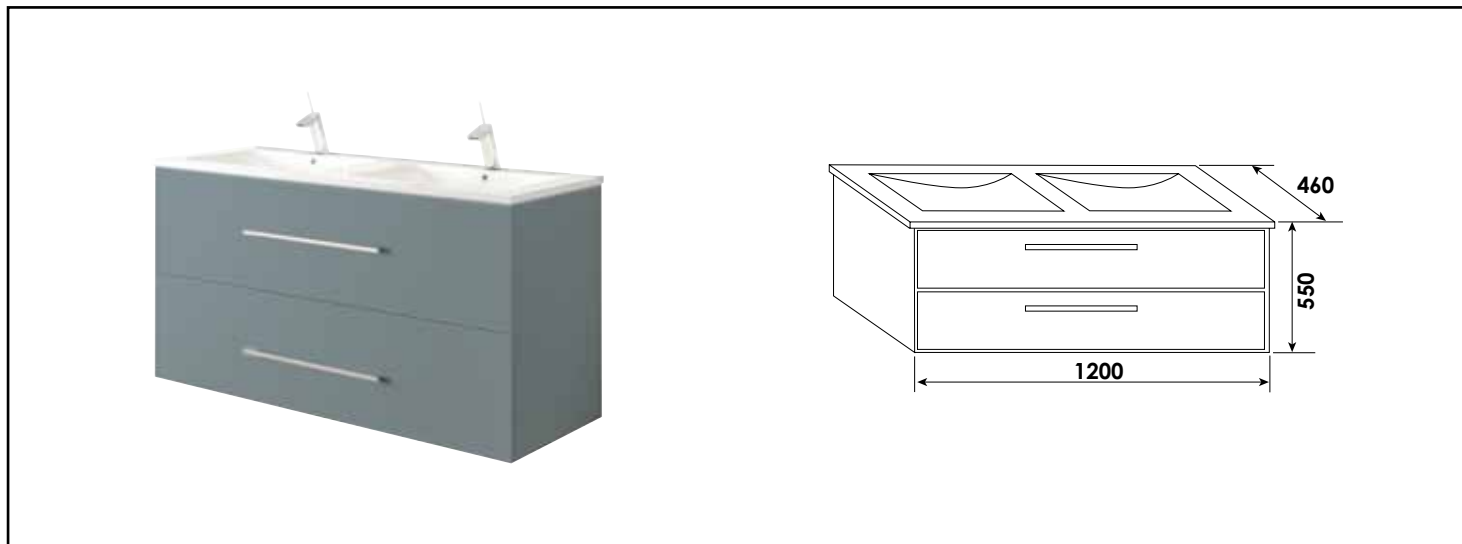

Référence : **401512062**

MEUBLE SEUL SUSP. NEW YORK - LARG. 120 CM - COLORIS BLEU BLEUET

CARACTÉRISTIQUES

Meuble seul à poser finition bleu bleuet
 Dimensions : Largeur : 120cm x Profondeur : 46cm x Hauteur : 80cm
 Corps de meuble avec vide sanitaire 8cm
 Structure du caisson (façade et corps) en panneaux de particules mélaminé, épaisseur : 16mm
 2 tiroirs à fermeture ralentie
 Poignées métalliques chromées
 Livré avec jeu de pieds aluminium
 Livré pré-monté, sans robinetterie, sans vidage, sans plan vasque, sans miroir
 Fabrication européenne
 Norme PEFC
 Ecotaxe en sus